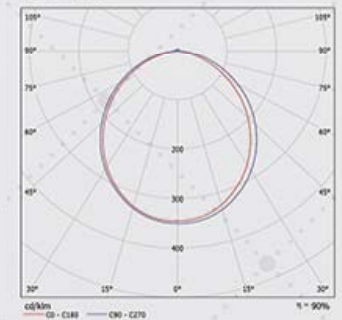

SMD Fixture

Fixed

6 watt

12 watt

18 watt

32 watt

Body Color:

■ White

■ White

■ White

■ White

نام محصول :
Order No.

SPL - S6

SPL - S12

6 watt

12 watt

توان :
Led Power (w)

220 V

220 V

ولتاژ :
Voltage

600 Lm

1200 Lm

شدت نور :
Hot Lumen (Lm)

3000 K
4100K
6000 K

3000 K
4100K
6000 K

رنگ نور :
CCT (K)

80

80

ضریب نمود رنگ :
CRI

75

105

قطر برش:
Cut Out

SPL - S6

SPL - S12

با اسکن کد QR
اطلاعات چراغ را همیشه
همراه داشته باشید

با اسکن کد QR
اطلاعات چراغ را همیشه
همراه داشته باشید