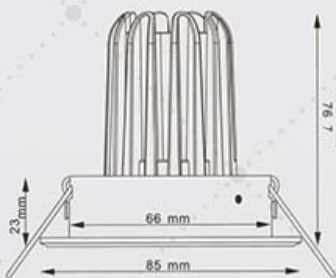

با اسکن کد QR
اطلاعات چراغ را همیشه
همراه داشته باشید