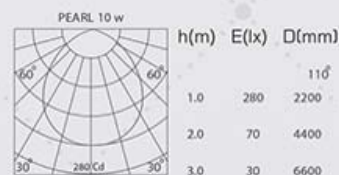

PEARL - 10w

نام محصول :
Order No.

10 watt

توان :
Led Power (w)

220 V

ولتاژ :
Voltage

650Lm
720Lm

شدت نور :
Hot Lumen (Lm)

3000K
5000K

رنگ نور :
CCT (K)

80

ضریب نمود رنگ :
CRI

110

زاویه تابش نور :
Angle

80 mm

قطر برش :
Cut Out