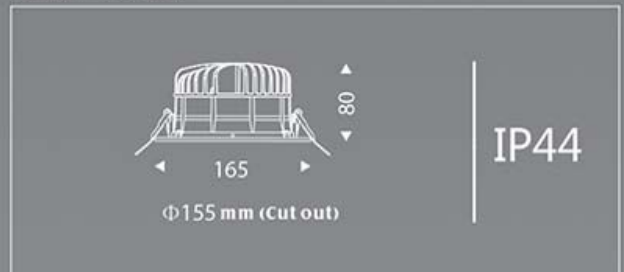

ASPIRE - 25 watt