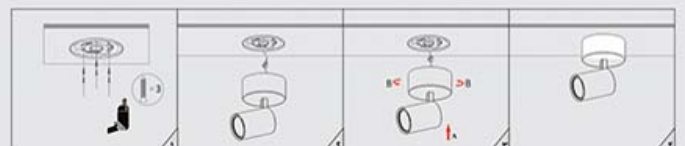

iTRACK

Track

40 watt

30 watt

20 watt

Body Color: ■ White

■ White
■ Black

■ White

Surface mounted

30 watt

Body Color: ■ White

iTrack - 20	iTrack - 30	iTrack - 40	نام محصول : Order No.
20 watt	30 watt	40 watt	توان : Led Power (w)
220 V	220 V	220 V	ولتاژ : Voltage
2100 Lm	2980 Lm 3080 Lm	4000 Lm	شدت نور : Hot Lumen (Lm)
2700 K	2700 K 4000 K	2700 K	رنگ نور : CCT (K)
93	93	93	ضریب نمود رنگ : CRI
25	25	25	زاویه تابش نور : Angle
White	White Black	White	رنگ بدنه Body Color

با اسکن کد QR
اطلاعات چراغ را همیشه
همراه داشته باشید