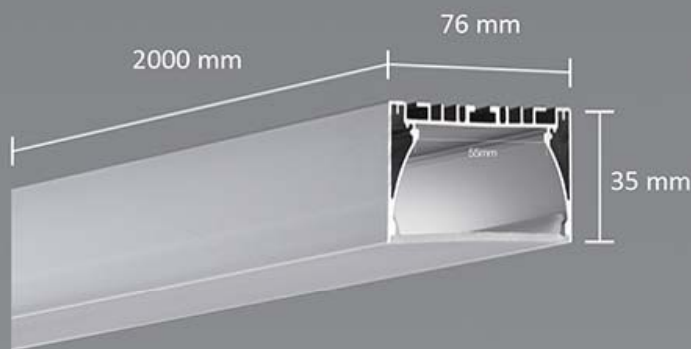

عرض رویه 92 mm
عرض بخش توکار 76 mm
ارتفاع 35 mm

SPL-7635A

نام محصول :
Order No.

عرض رویه 55 mm
عرض بخش توکار 49 mm
ارتفاع 32 mm

SPL-5535A

نام محصول :
Order No.

عرض رویه 76 mm
عرض بخش توکار 76 mm
ارتفاع 35 mm