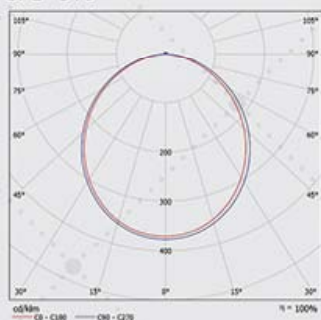

SMD Fixture

2 Years Guarantee

SPL - S18	SPL - S32	نام محصول : Order No.
18 watt	32 watt	توان : Led Power (w)
220 V	220 V	ولتاژ : Voltage
1800 Lm	3200 Lm	شدت نور : Hot Lumen (Lm)
3000 K 4100K 6000 K	3000 K 4100K 6000 K	رنگ نور : CCT (K)
80	80	ضریب نمود رنگ : CRI
155	205	قطر برش: Cut Out

SPL - S18

با اسکن کد QR
اطلاعات چراغ را همیشه
همراه داشته باشید

با اسکن کد QR
اطلاعات چراغ را همیشه
همراه داشته باشید