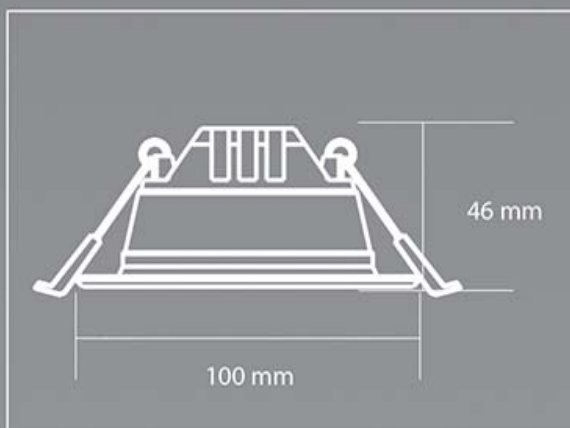

SMD Economy

Fixed

Product Color:

■ White

SMD - ECO - 5	نام محصول : Order No.
5 watt	توان : Led Power (w)
220 V	ولتاژ : Voltage
420 Lm	شدت نور : Hot Lumen (Lm)
2700 K 4000 K	رنگ نور : CCT (K)
93	ضریب نمود رنگ : CRI
25	زاویه تابش نور : Angle
75 mm	قطر برش : Cut Out