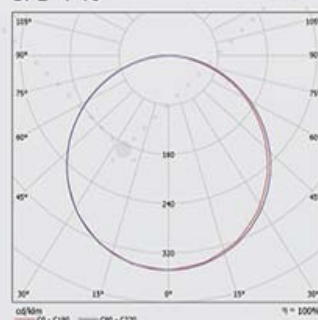

Benefits:

High Efficiency

No Flicker

CE & IEC Standards

Power Factor 0.9

LGP By **TOSHIBA**

SPL - P40