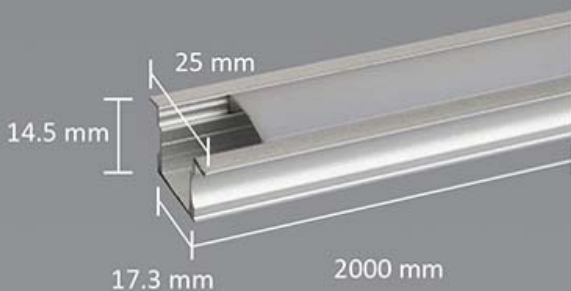

نام محصول :
Order No.

عرض رویه 25 mm
عرض بخش توکار 17.3 mm
ارتفاع 14.5 mm

SPL-1715A

Material : Extrude Aluminum - Anodized

Defuser : Made in Germany