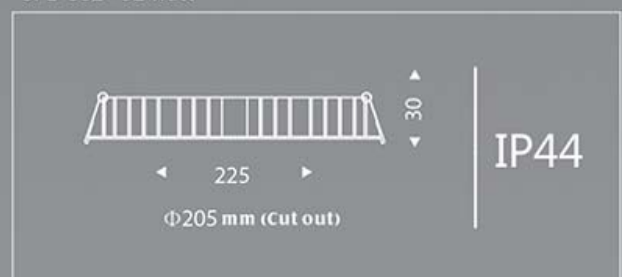

SPL- S6 - 6 watt

SPL- S12 - 12 watt

SPL- S18 - 18 watt

SPL- S32 - 32 watt

SPL - S18

SPL - S32

با اسکن کد QR
اطلاعات چراغ را همیشه
همراه داشته باشید

با اسکن کد QR
اطلاعات چراغ را همیشه
همراه داشته باشید