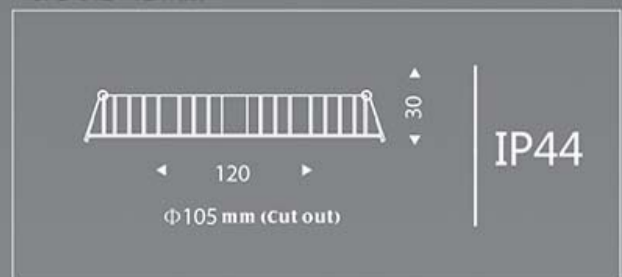

SPL- S12 - 12 watt