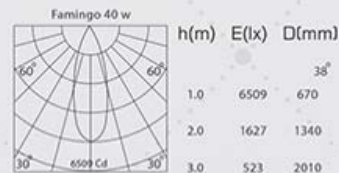

با اسکن کد QR
اطلاعات چراغ را همیشه
همراه داشته باشید