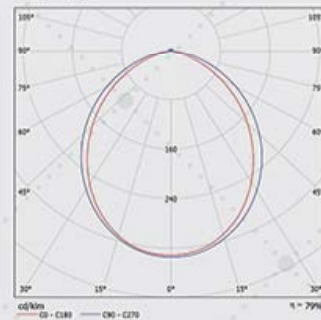

نام محصول :
Order No.

SPL - S6

SPL - S12

6 watt

12 watt

توان :
Led Power (w)

220 V

220 V

ولتاژ :
Voltage

600 Lm

1200 Lm

شدت نور :
Hot Lumen (Lm)

3000 K
4100K
6000 K

3000 K
4100K
6000 K

رنگ نور :
CCT (K)

80

80

ضریب نمود رنگ :
CRI

75

105

قطر برش:
Cut Out

SPL - S6