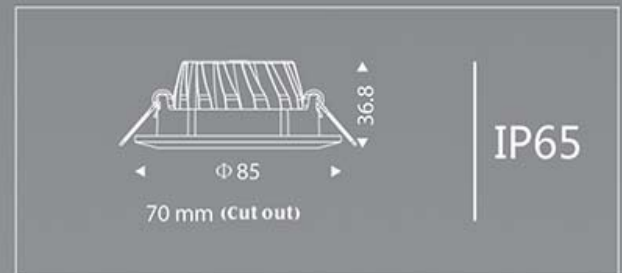

MiniPro-SW-IP65

h(m)	E(lx)	D(mm)
1.0	888	670
2.0	222	1340
3.0	99	2220

با اسکن کد QR
اطلاعات چراغ را همیشه
همراه داشته باشید

IP
65

Per Order