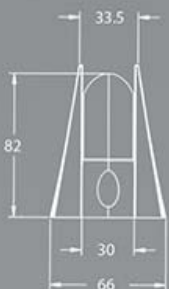

Trcik 360

Fixed :

9 watt

Body Color:

■ White

نام محصول :
Order No.

Trcik 360

توان :
Led Power (w)

9 watt

ولتاژ :
Voltage

220 V

جنس بدنه :
Body

Aluminum

رنگ نور :
CCT (K)

WarmWhite/White/Amber/
Blue/Red/Green

ضریب نمود رنگ :
CRI

80

حفاظت :
Ingress Protection

IP65

Window Light - LDC Curve

با اسکن کد QR
اطلاعات چراغ را همیشه
همراه داشته باشید

LED By :

CREE