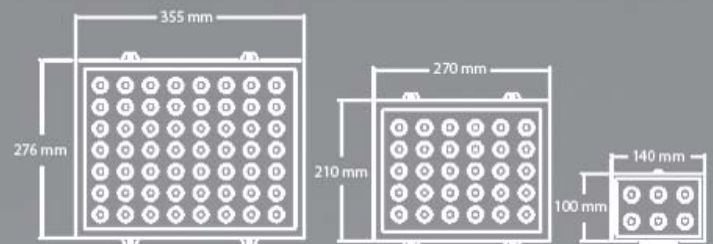

Floodlight

Projector LED	نام محصول : Order No.
6 / 12 / 15 / 30 / 60 / PerOrder watt	توان : Led Power (w)
220 V	ولتاژ : Voltage
Aluminum	جنس بدنه : Body
Per Order	رنگ نور : CCT (K)
80	ضریب نمود رنگ : CRI
IP65 / IP68	حفاظت : Ingress Protection

Adjustable

6/12/15 watt

20/30 watt

60 watt

Body Color: ■ Per Order

با اسکن کد QR
اطلاعات چراغ را همیشه
همراه داشته باشید

Driver By :

LED By :