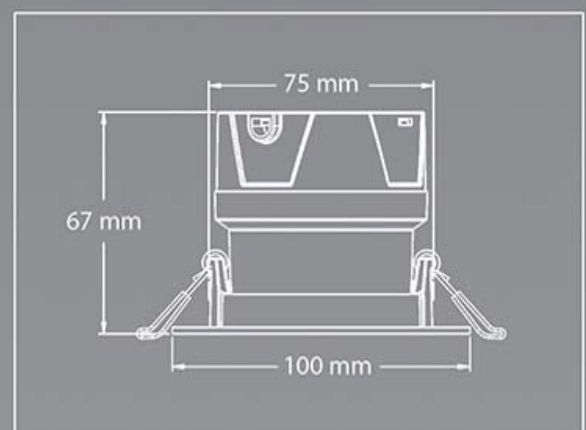

Adjustable:

Product Color:

■ White