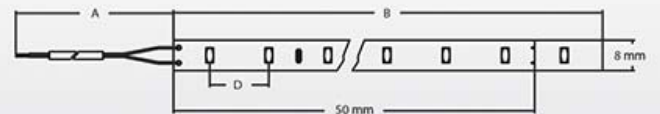

DIMMENSION