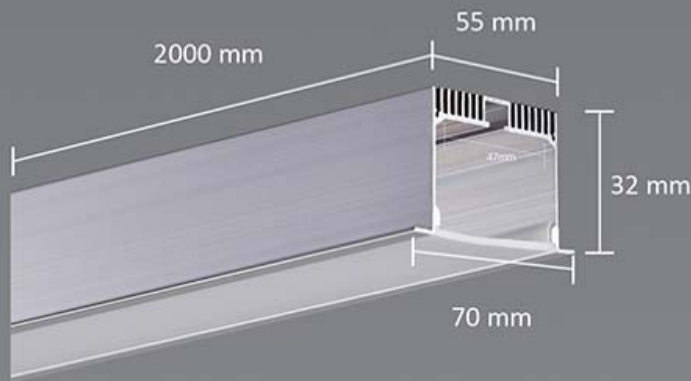

عرض رویه 92 mm
عرض بخش توکار 76 mm
ارتفاع 35 mm

SPL-7635A

نام محصول :
Order No.

عرض رویه 55 mm
عرض بخش توکار 49 mm
ارتفاع 32 mm

SPL-5535A

نام محصول :
Order No.

عرض رویه 76 mm
عرض بخش توکار 76 mm
ارتفاع 35 mm