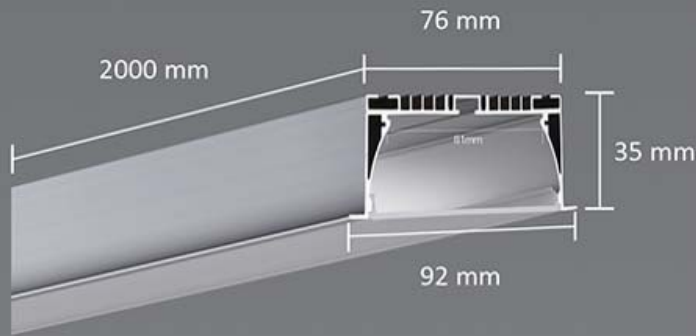

180 * 180

Single Box

320 * 180

Double Box

475 * 180

Tripple Box

Line Light

نام محصول :
Order No.