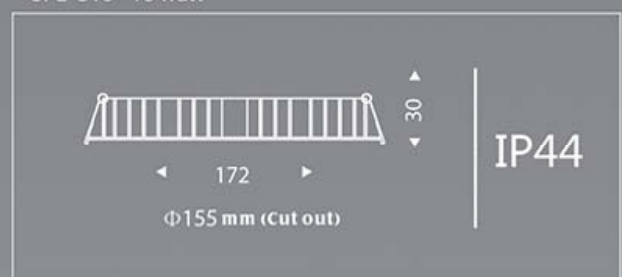

SPL- S18 - 18 watt