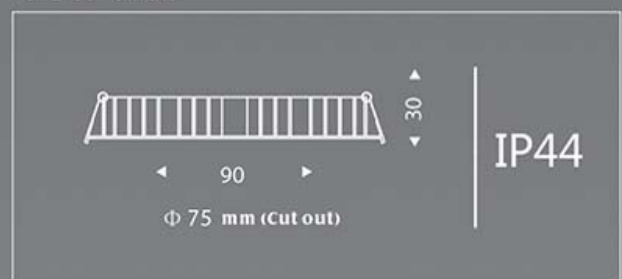

SMD Fixture

2 Years Guarantee

SPL - S18	SPL - S32	نام محصول : Order No.
18 watt	32 watt	توان : Led Power (w)
220 V	220 V	ولتاژ : Voltage
1800 Lm	3200 Lm	شدت نور : Hot Lumen (Lm)
3000 K 4100K 6000 K	3000 K 4100K 6000 K	رنگ نور : CCT (K)
80	80	ضریب نمود رنگ : CRI
155	205	قطر برش: Cut Out

SPL- S6 - 6 watt