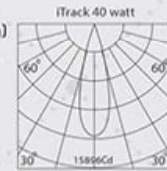

■ White
■ Black

■ White

Surface mounted

30 watt

Body Color: ■ White

iTrack - 20	iTrack - 30	iTrack - 40	نام محصول : Order No.
20 watt	30 watt	40 watt	توان : Led Power (w)
220 V	220 V	220 V	ولتاژ : Voltage
2100 Lm	2980 Lm 3080 Lm	4000 Lm	شدت نور : Hot Lumen (Lm)
2700 K	2700 K 4000 K	2700 K	رنگ نور : CCT (K)
93	93	93	ضریب نمود رنگ : CRI
25	25	25	زاویه تابش نور : Angle
White	White Black	White	رنگ بدنه Body Color