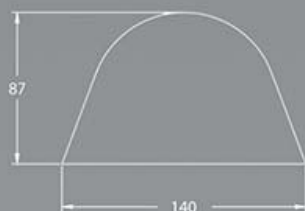

Trcik 360

Fixed :

9 watt

Body Color:

■ White

نام محصول :
Order No.

Trcik 360

توان :
Led Power (w)

9 watt

ولتاژ :
Voltage

220 V

جنس بدنه :
Body

Aluminum

رنگ نور :
CCT (K)

WarmWhite/White/Amber/
Blue/Red/Green

ضریب نمود رنگ :
CRI

80

حفاظت :
Ingress Protection

IP65

Window Light - LDC Curve

با اسکن کد QR
اطلاعات چراغ را همیشه
همراه داشته باشید

LED By :

CREE