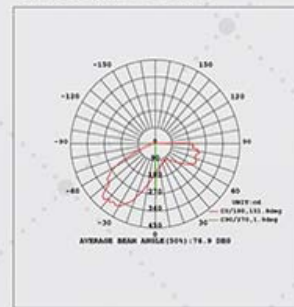

نام محصول :
Order No.

Trcik 360

توان :
Led Power (w)

9 watt

ولتاژ :
Voltage

220 V

جنس بدنه :
Body

Aluminum

رنگ نور :
CCT (K)

WarmWhite/White/Amber/
Blue/Red/Green

ضریب نمود رنگ :
CRI

80

حفاظت :
Ingress Protection

IP65

Window Light - LDC Curve