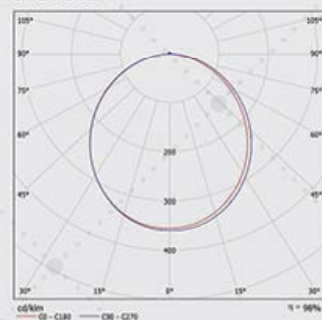

SPL - S32

با اسکن کد QR
اطلاعات چراغ را همیشه
همراه داشته باشید

با اسکن کد QR
اطلاعات چراغ را همیشه
همراه داشته باشید